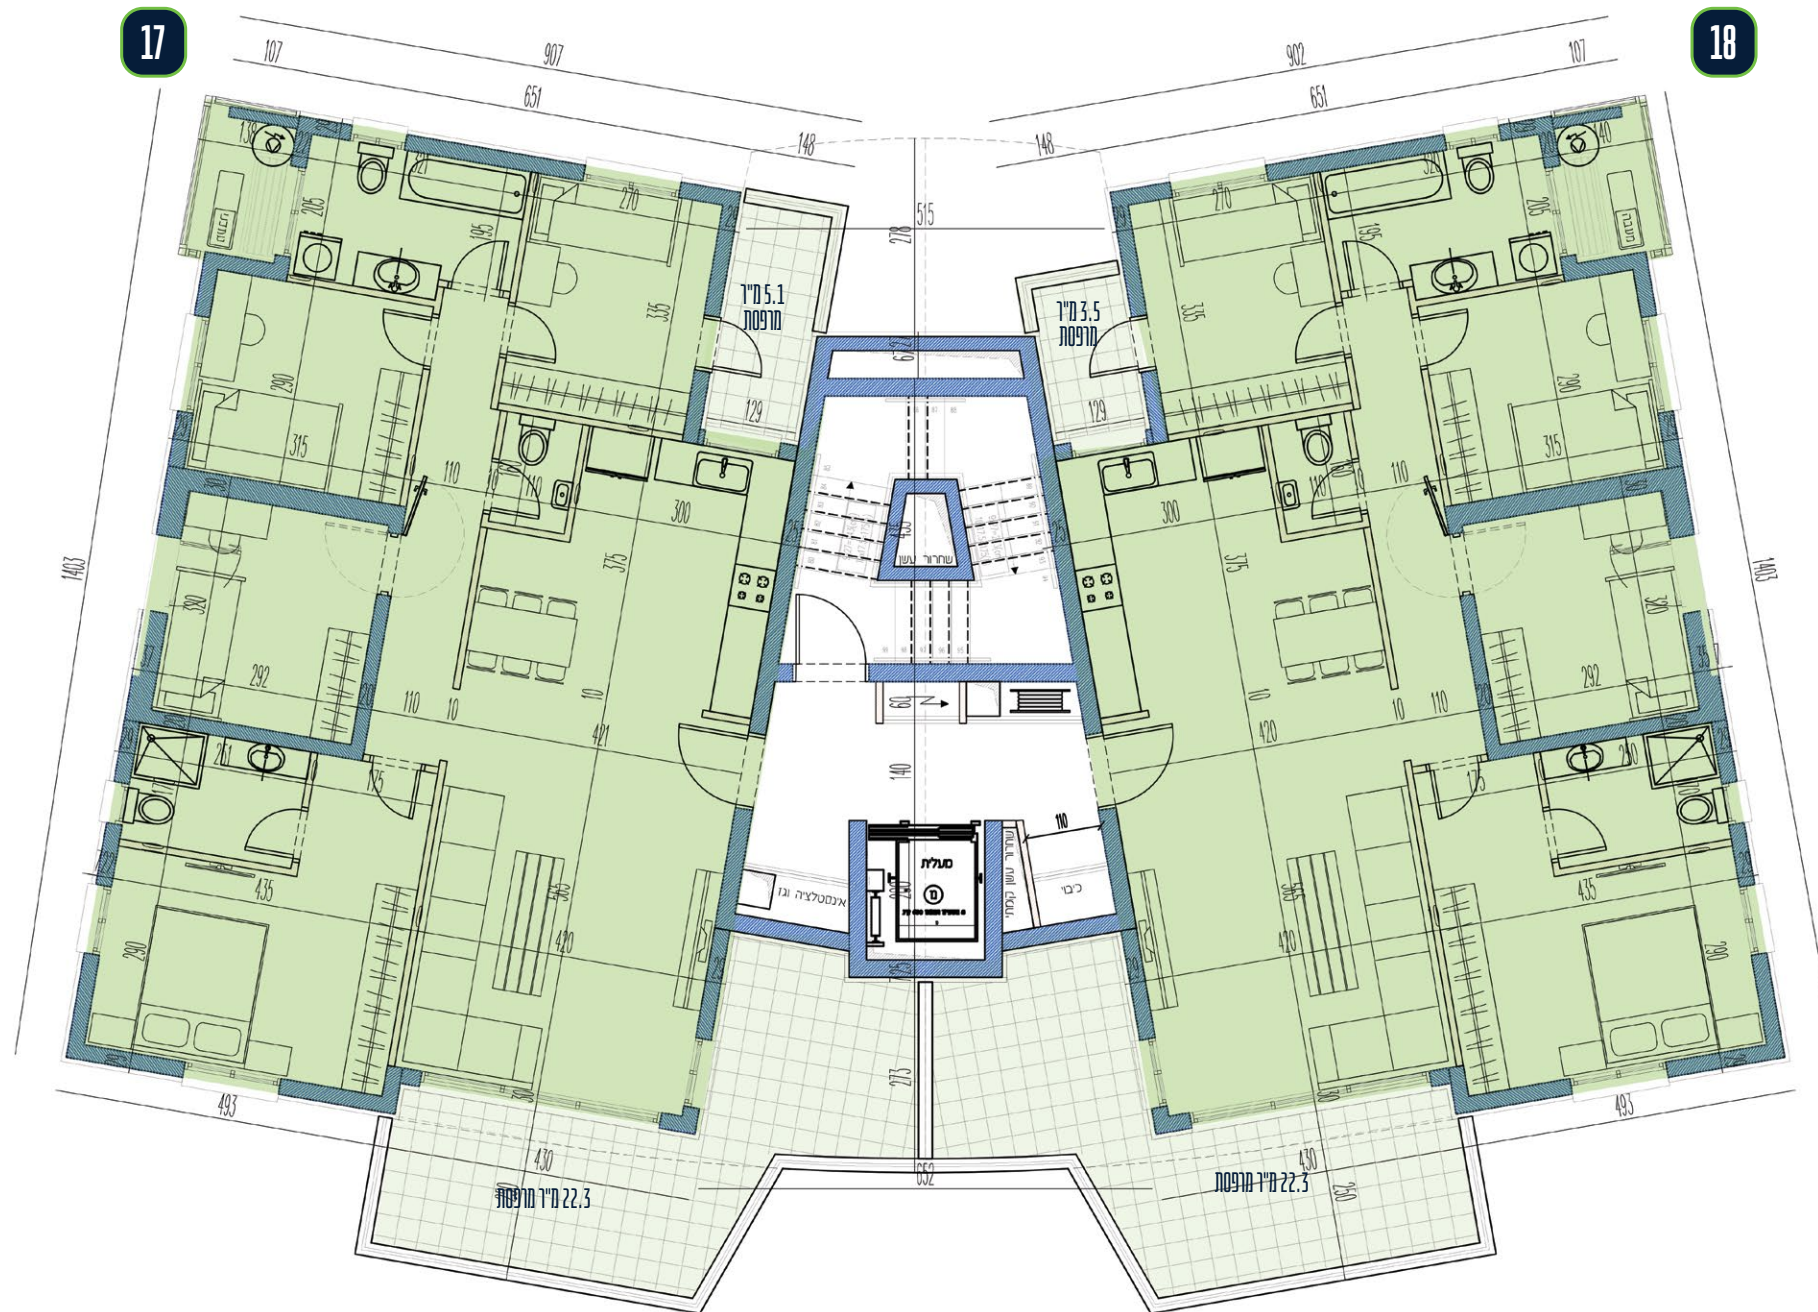

# בניין A - תוכנית קומה 1

דירת 5 חדרים

17 - 119 מ"ר + 27 מ"ר מרפסות  
18 - 119 מ"ר + 25 מ"ר מרפסות

\* התוכנית וההדמיות ראשוניות ולהמחשה בלבד. \* התוכניות עלולות להשתנות עקב דרישות ועדות התכנון השונות ואילוצים טכניים וקונסטרוקטיביים. \* כל המפלסים והמדרגות בכפוף לתכנון יועצים. \* התכנון לפני פיתוח נופי (עלולים להיות מדרגות/רמפה בסמוך לחנויות) \* תתכן סטייה במידות ובשטחים בהתאם להוראות החוק. \* התוכנית לפני היתר בניה.